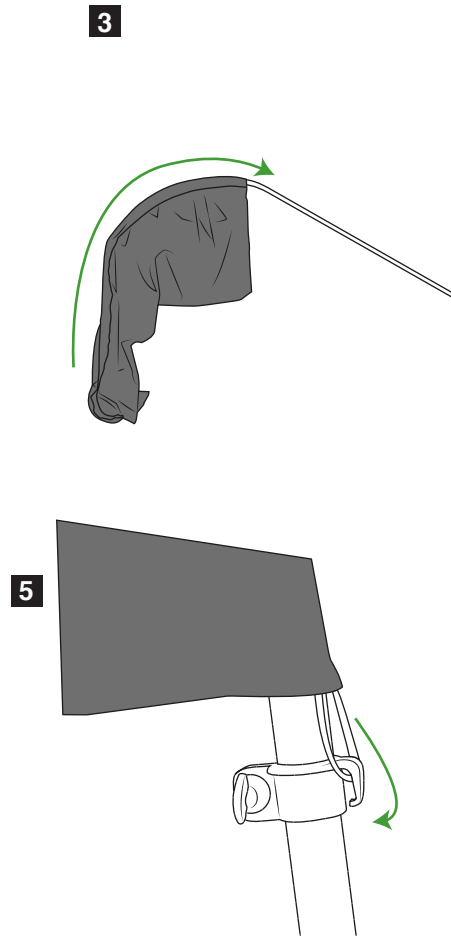

BANDIERA

Bandiere a "Vela - Goccia"

Istruzioni di montaggio

BANDIERA

Base a "Vela - Goccia"

Istruzioni di montaggio

Facilmente trasportabile e richiudibile.

Si consiglia di fissare la base al terreno o di utilizzare la zavorra fornita qualora esposte all'esterno in presenza di correnti d'aria.

Dettagli zavorra:
Diametro 470 mm
Peso 0.15 kg (vuota)
Peso 6 kg (riempita con acqua)
Capacità 6 litri circa

N.B. durante l'inverno è opportuno aggiungere sale all'acqua per evitare il congelamento.

BANDIERA

Bandiere a "Vela "

Template

164x367

133x288

104x218

96x173

scala 1:10

BANDIERA

Bandiere a "Vela "

Template

taglia L
96x391

taglia M
91x271

taglia S
78x206

scala 1:10