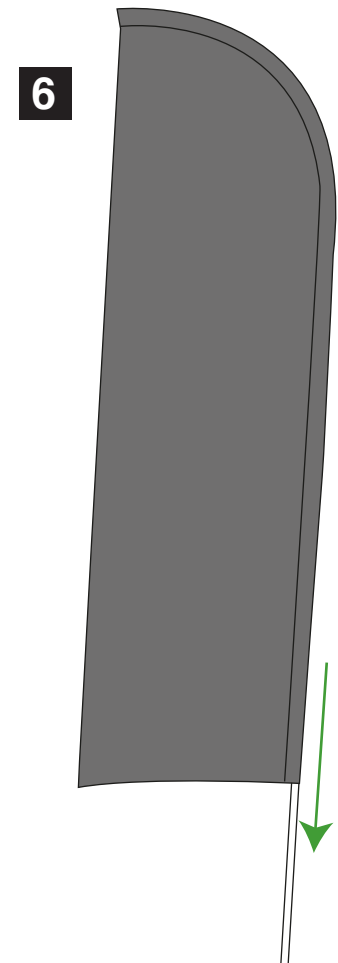

BANDIERA

Bandiere a "Vela - Goccia"

Istruzioni di montaggio

BANDIERA

Base a "Vela - Goccia"

Istruzioni di montaggio

Facilmente trasportabile e richiudibile.

Si consiglia di fissare la base al terreno o di utilizzare la zavorra fornita qualora esposte all'esterno in presenza di correnti d'aria.

Dettagli zavorra:
Diametro 470 mm
Peso 0.15 kg (vuota)
Peso 6 kg (riempita con acqua)
Capacità 6 litri circa

N.B. durante l'inverno è opportuno aggiungere sale all'acqua per evitare il congelamento.

BANDIERA

Bandiere a "Vela "

Template

164x367

133x288

104x218

96x173

scala 1:10

BANDIERA

Bandiere a "Vela "

Template

taglia L
96x391

taglia M
91x271

taglia S
78x206

scala 1:10