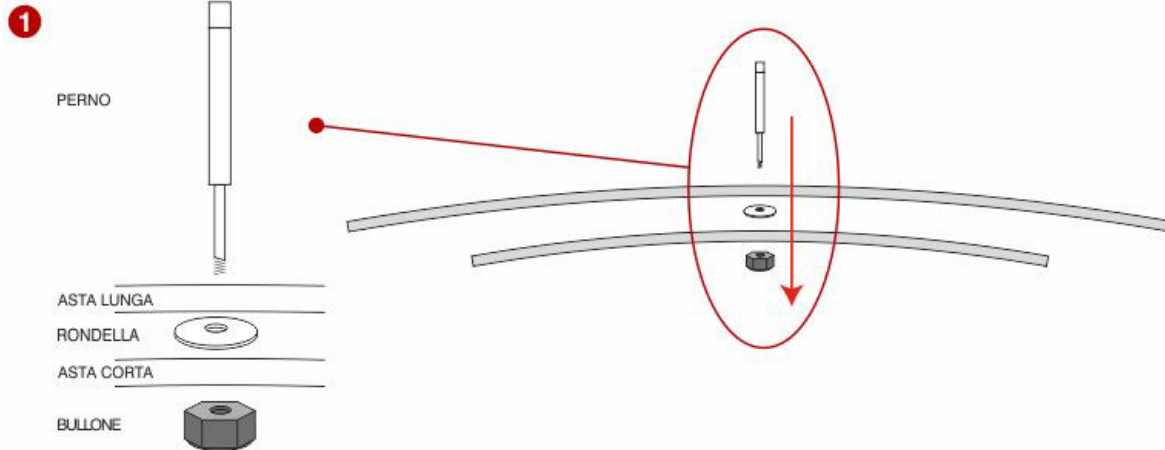

BANDIERA

Bandiere a "Vela - Goccia"

Istruzioni di montaggio

BANDIERA

Base a "Vela - Goccia"

Istruzioni di montaggio

Facilmente trasportabile e richiudibile.

Si consiglia di fissare la base al terreno o di utilizzare la zavorra fornita qualora esposte all'esterno in presenza di correnti d'aria.

Dettagli zavorra:
Diametro 470 mm
Peso 0.15 kg (vuota)
Peso 6 kg (riempita con acqua)
Capacità 6 litri circa

N.B. durante l'inverno è opportuno aggiungere sale all'acqua per evitare il congelamento.

BANDIERA

Bandiere a "Vela "

Template

164x367

133x288

104x218

96x173

scala 1:10

BANDIERA

Bandiere a "Vela "

Template

taglia L
96x391

taglia M
91x271

taglia S
78x206

scala 1:10