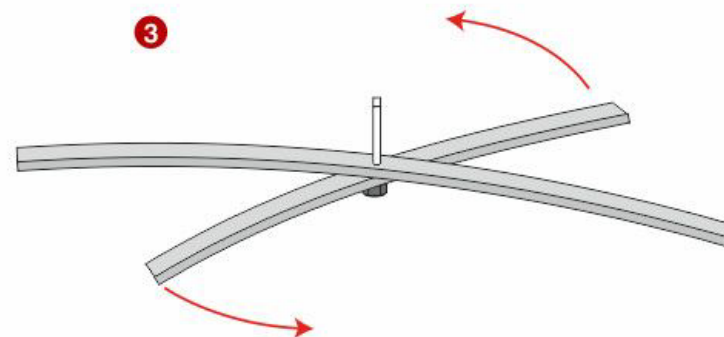

BANDIERA

Bandiere a "Vela - Goccia"

Istruzioni di montaggio

BANDIERA

Base a "Vela - Goccia"

Istruzioni di montaggio

Facilmente trasportabile e richiudibile.

Si consiglia di fissare la base al terreno o di utilizzare la zavorra fornita qualora esposte all'esterno in presenza di correnti d'aria.

Dettagli zavorra:
Diametro 470 mm
Peso 0.15 kg (vuota)
Peso 6 kg (riempita con acqua)
Capacità 6 litri circa

N.B. durante l'inverno è opportuno aggiungere sale all'acqua per evitare il congelamento.

BANDIERA

Bandiere a "Vela "

Template

164x367

133x288

104x218

96x173

scala 1:10

BANDIERA

Bandiere a "Vela "

Template

taglia L
96x391

taglia M
91x271

taglia S
78x206

scala 1:10