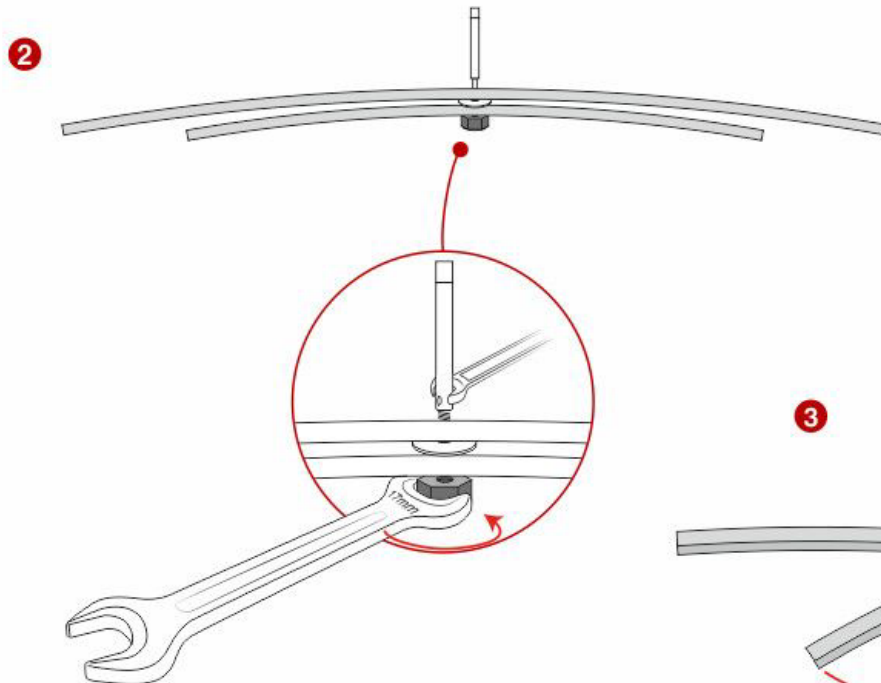

BANDIERA

Bandiere a "Vela - Goccia"

Istruzioni di montaggio

BANDIERA

Base a "Vela - Goccia"

Istruzioni di montaggio

Facilmente trasportabile e richiudibile.

Si consiglia di fissare la base al terreno o di utilizzare la zavorra fornita qualora esposte all'esterno in presenza di correnti d'aria.

Dettagli zavorra:
Diametro 470 mm
Peso 0.15 kg (vuota)
Peso 6 kg (riempita con acqua)
Capacità 6 litri circa

N.B. durante l'inverno è opportuno aggiungere sale all'acqua per evitare il congelamento.

BANDIERA

Bandiere a "Vela "

Template

164x367

133x288

104x218

96x173

scala 1:10

BANDIERA

Bandiere a "Vela "

Template

taglia L
96x391

taglia M
91x271

taglia S
78x206

scala 1:10