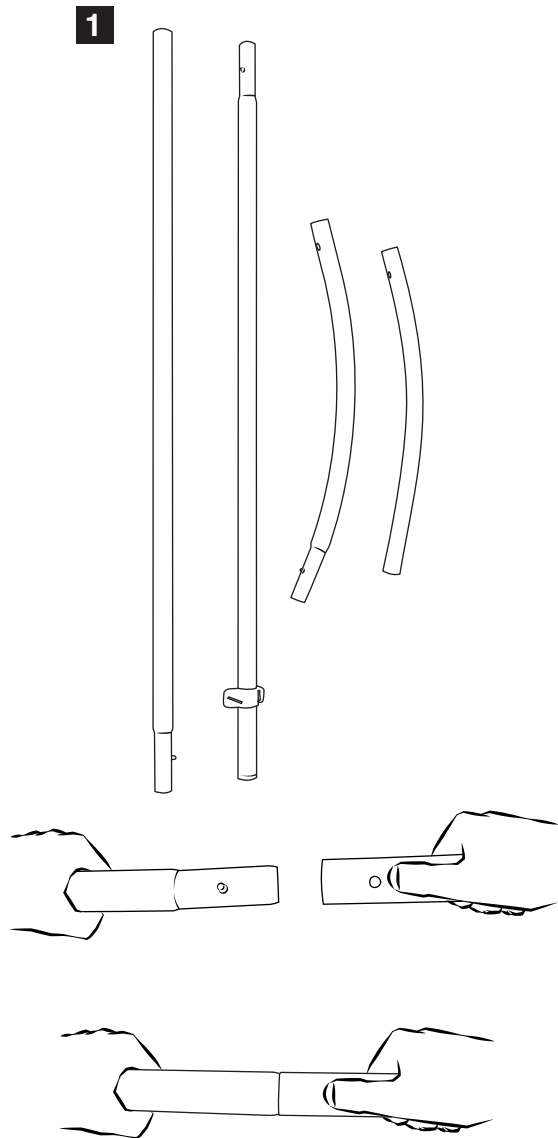

BANDIERA

Bandiere a "Vela - Goccia"

Istruzioni di montaggio

BANDIERA

Base a "Vela - Goccia"

Istruzioni di montaggio

Facilmente trasportabile e richiudibile.

Si consiglia di fissare la base al terreno o di utilizzare la zavorra fornita qualora esposte all'esterno in presenza di correnti d'aria.

Dettagli zavorra:
Diametro 470 mm
Peso 0.15 kg (vuota)
Peso 6 kg (riempita con acqua)
Capacità 6 litri circa

N.B. durante l'inverno è opportuno aggiungere sale all'acqua per evitare il congelamento.

BANDIERA

Bandiere a "Vela "

Template

164x367

133x288

104x218

96x173

scala 1:10

BANDIERA

Bandiere a "Vela "

Template

taglia L
96x391

taglia M
91x271

taglia S
78x206

scala 1:10