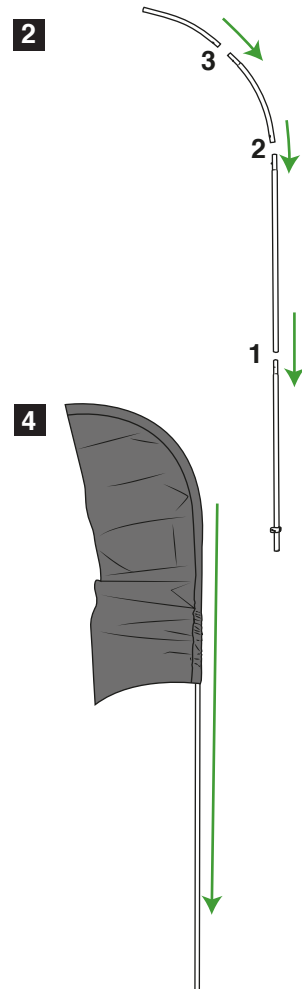

BANDIERA

Bandiere a "Vela - Goccia"

Istruzioni di montaggio

BANDIERA

Base a "Vela - Goccia"

Istruzioni di montaggio

Facilmente trasportabile e richiudibile.

Si consiglia di fissare la base al terreno o di utilizzare la zavorra fornita qualora esposte all'esterno in presenza di correnti d'aria.

Dettagli zavorra:
Diametro 470 mm
Peso 0.15 kg (vuota)
Peso 6 kg (riempita con acqua)
Capacità 6 litri circa

N.B. durante l'inverno è opportuno aggiungere sale all'acqua per evitare il congelamento.

BANDIERA

Bandiere a "Vela "

Template

164x367

133x288

104x218

96x173

scala 1:10

BANDIERA

Bandiere a "Vela "

Template

taglia L
96x391

taglia M
91x271

taglia S
78x206

scala 1:10